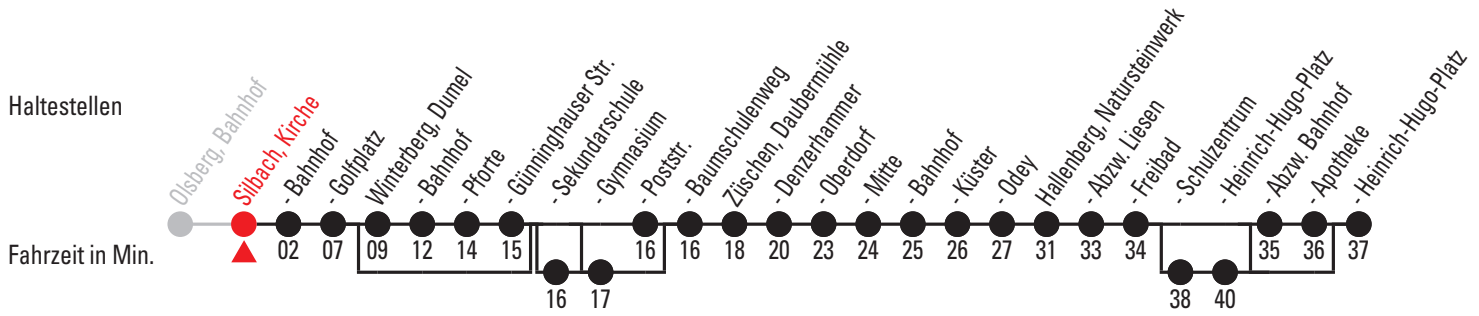

# S50 Richtung: Hallenberg

Hallenberg, Heinr.-Hugo-Platz

Abfahrt: Silbach, Kirche

Uhr	Montag - Freitag	Samstag   24.12.   31.12.	Sonn- und Feiertag
5			
6	01 <sup>3</sup> <sub>5</sub>	46	
7	01 <sup>B</sup> <sub>2</sub> 01 <sup>A</sup>		
8	01 <sup>A</sup> 08 <sup>B</sup>	11	
9	01	11	
10	01	11	11 <sup>9</sup>
11	01	11	
12	01 <sup>A</sup> 05 <sup>B</sup>	11	11 <sup>9</sup>
13	01 <sup>A</sup> 05 <sup>B,5</sup> 06 <sup>B,6,7</sup> <sub>8,9</sub> 48 <sup>B</sup>	11	
14	01	11	11 <sup>9</sup>
15	01	11	
16	01 31	11	11 <sup>9</sup>
17	01 31 <sup>B</sup> 32 <sup>A</sup>	11	
18	01	11	11 <sup>9</sup>
19	01		
20	01	01 <sup>3</sup>	11 <sup>9</sup>
21			
22	01	01	
23			
0		46 <sup>C,a</sup> <sub>4</sub>	

A=nur 7.1.21 bis 19.2., 29.3. bis 9.4., 14.5., 25.5., 5.7. bis 17.8.

B=ab 22.2.21 bis 2.7.21, nicht 29.3.21 bis 9.4., 14.5., 25.5.

C=ab 20.2.21

a=NachtBus-Aufpreis erforderlich. Weitere Infos erhalten Sie unter [www.westfalentarif.de](http://www.westfalentarif.de)

1=bis Silbach, Bahnhof

2=bis Winterberg, Sekundarschule

3=bis Winterberg, Poststr.

4=bis Züschen, Mitte

5=hält nicht von Winterberg, Dumel bis Winterberg, Günninghauser Str.

6=hält von Winterberg, Sekundarschule bis Winterberg, Gymnasium